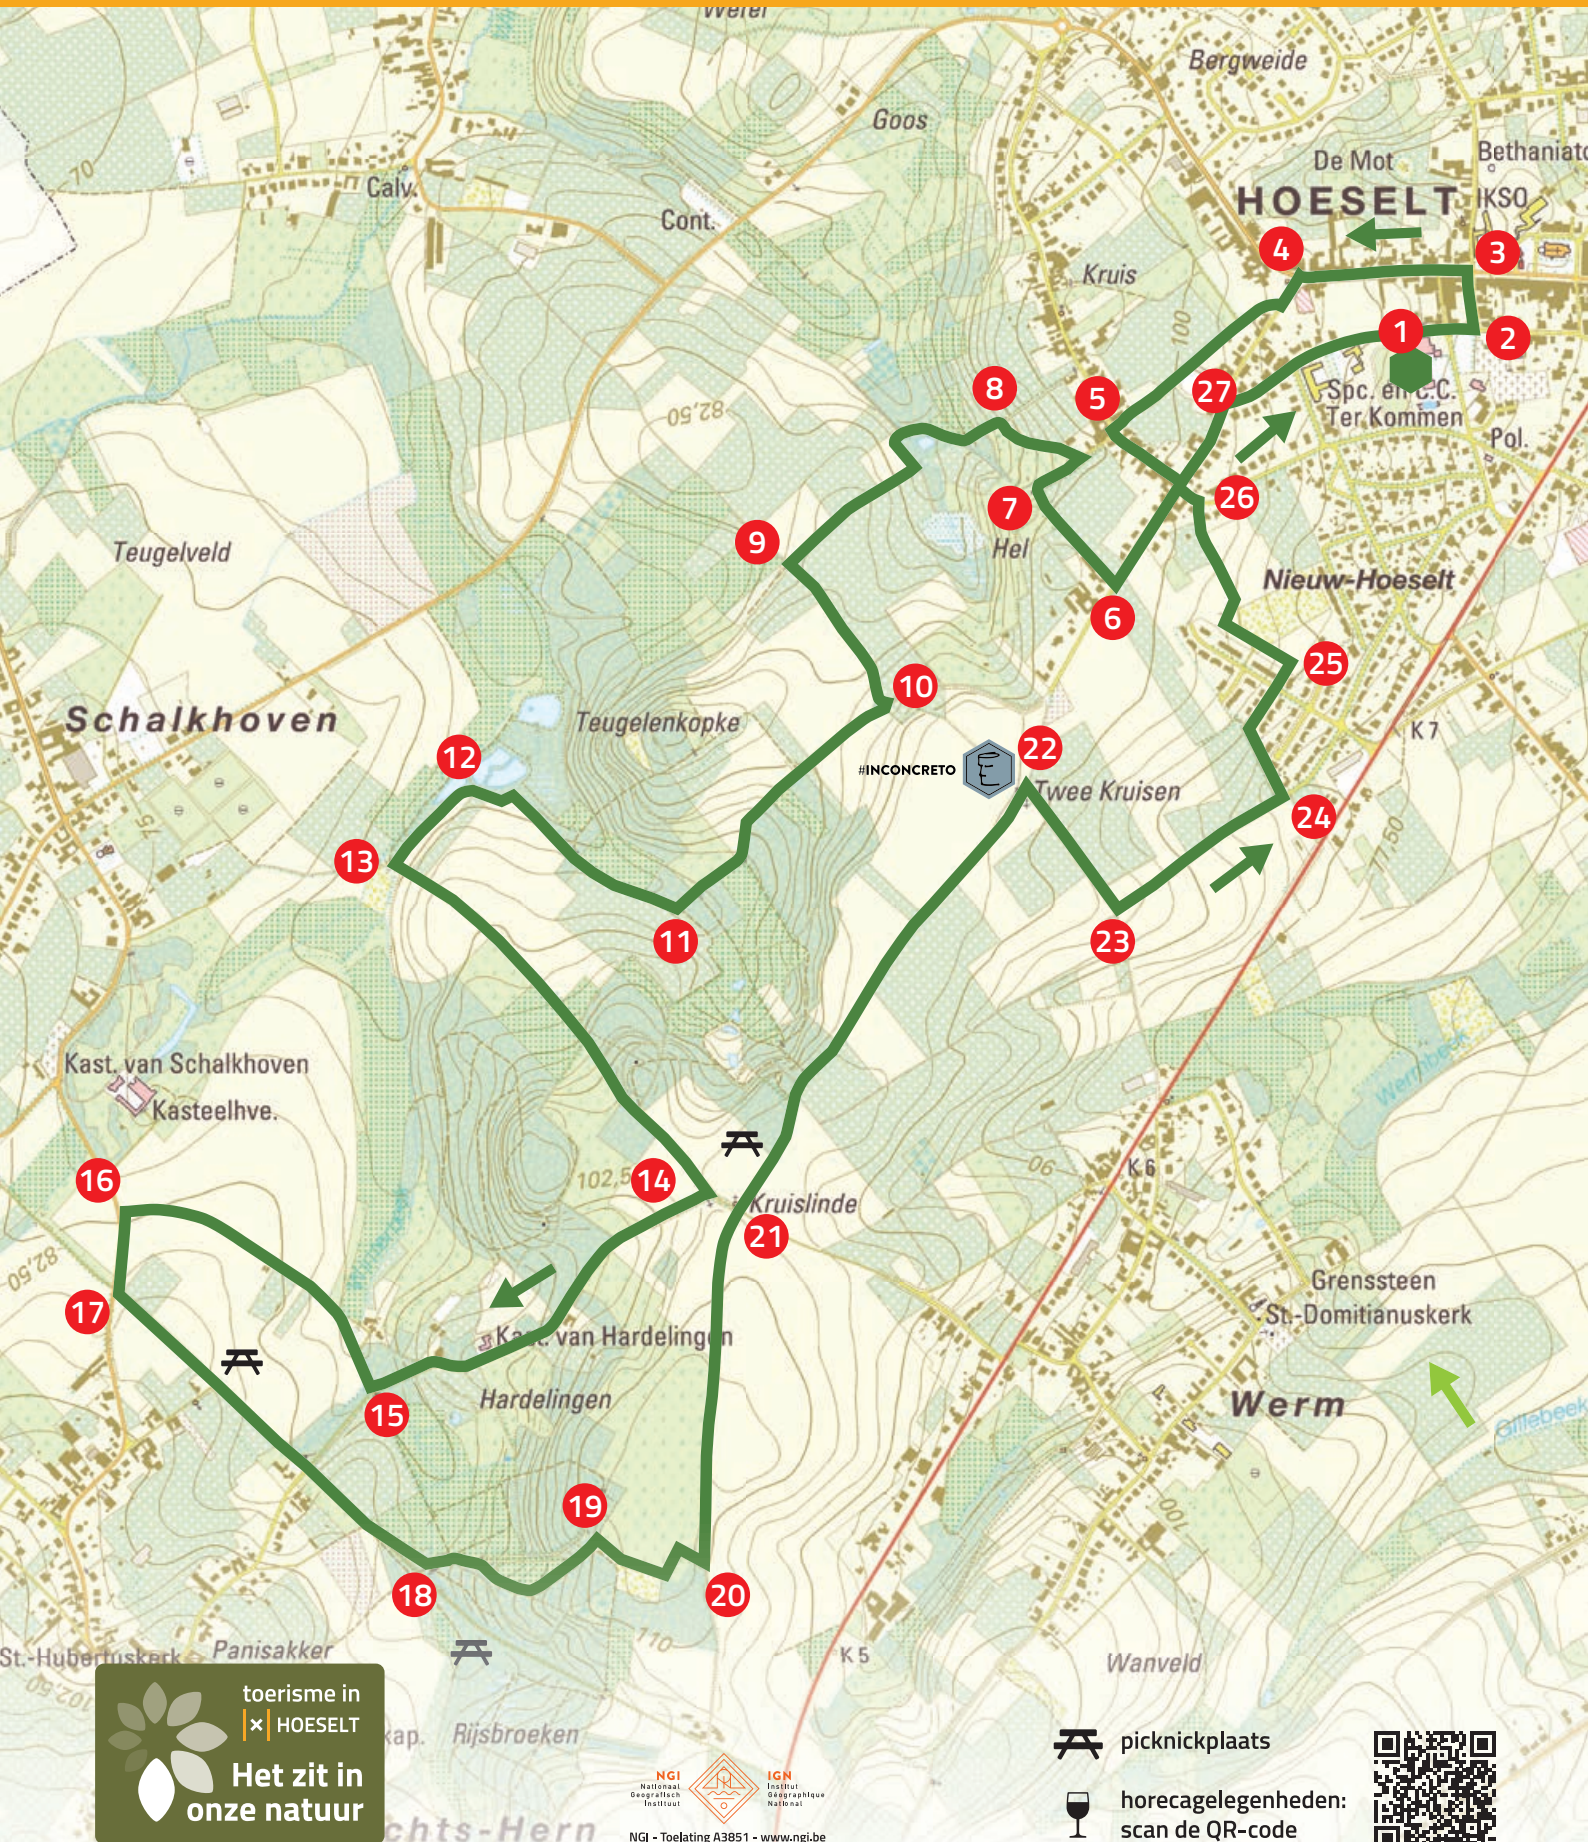

picknickplaats

horecagelegenheden:
scan de QR-code

Hoeseelt Centrum

Demervalleiwandeling

Vertrek: **P** GC Ter Kommen, Europalaan 2

toerisme in
|x| HOESELT
**Het zit in
onze natuur**

NGI - Toelating A3851 - www.ngi.be

 picknickplaats

 horecagelegenheden:
scan de QR-code

Hoeseelt Centrum

Twee kruizenwandeling

Vertrek: **P** GC Ter Kommen, Europalaan 2

toerisme in
x HOESELT
**Het zit in
onze natuur**

 picknickplaats

 horecagelegenheden:
scan de QR-code

Schalkhoven

Stinzenwandeling

Vertrek: **P** erk Schalkhoven, Schalkhovenstraat

toerisme in
HOESELT
**Het zit in
onze natuur**

NGI
Nationaal
Geografisch
Instituut
IGN
Institut
Geographique
Nationale
NGI - Toelating A3851 - www.ngi.be

horecegelegenheden:
scan de QR-code

Vrijhern

Kluzenaarswandeling - 7 km

Vertrek: **P** Kluis van Vrijhern, Kluisstraat 1

toerisme in
x HOESELT
**Het zit in
onze natuur**

NGI
Nationaal
Geografisch
Instituut