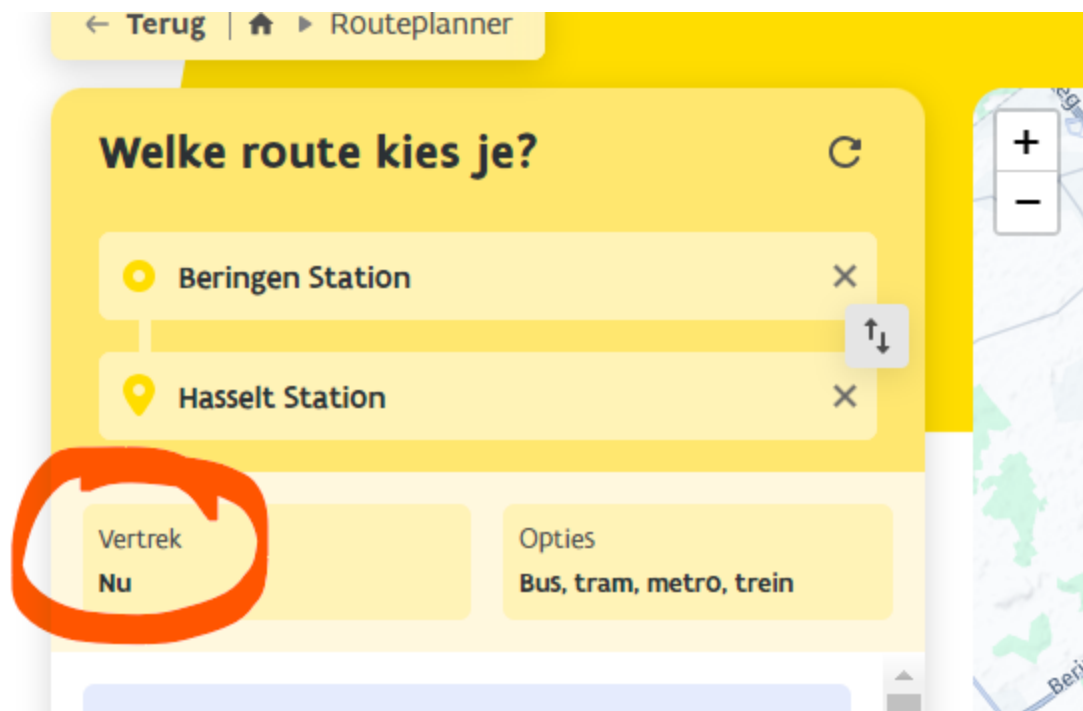

De routeplanner raadplegen vanaf 6/01/2024

Bij het opzoeken van je verplaatsing vanaf 6 januari 2024 zijn er 2 belangrijke elementen waarmee je best rekening houdt:

1. Dat je bij het ingeven van je verplaatsing gebruik maakt van zowel het adres van waaruit je vertrekt, als het adres waar je naartoe wil. Dit zodat je de beste resultaten wat betreft haltes kan krijgen. Zo weet je meteen waar de best gelegen halte voor jouw verplaatsing zich bevindt.

2. Dat je bij het ingeven, het standaard ingestelde moment van vertrek “nu” verandert naar een moment na 6/01/2024. Dit zodat je ook meteen de juiste verplaatsing aangeraden krijgt op basis van het nieuwe net.

← Terug | 🏠 ▶ Routeplanner

Wanneer wil je reizen? ✕

Vertrekken

Aankomen

VERTREKKEN OM

09/01/2024

13:36

Bevestigen