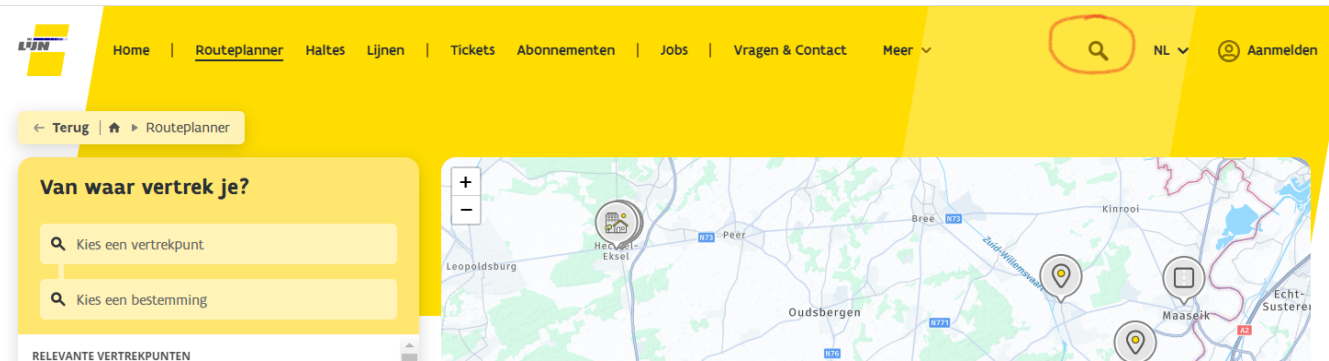

Dienstregelingen opvragen vanaf 6/01/2024

Wil je de dienstregeling van één van de nieuwe lijnen opvragen via onze website? Dan kan dat als volgt:

Stap 1:

geef het nummer van de nieuwe lijn in, in de zoekbalk bovenaan rechts op de website bij het vergrootglas.

Stap 2:

A - wanneer je je nieuwe lijn ingeeft (in dit voorbeeld lijn 29), krijg je een pop-up, deze klik je weg

B- belangrijk is dat je bij het gekozen moment een datum na 6/01/2024 kiest

NIEUWE LIJN

29 **Lommel - Hasselt**

Vertrek Nu

Belangrijke berichten

Wijziging(en) aan lijn vanaf 06/01/24

Onder belangrijke berichten vind je steeds

alle wijzigingen aan je halte terug.

Ik snap het

Stap 3:

Wanneer je dan naar beneden scrollt, zie je de optie “download de dienstregeling”